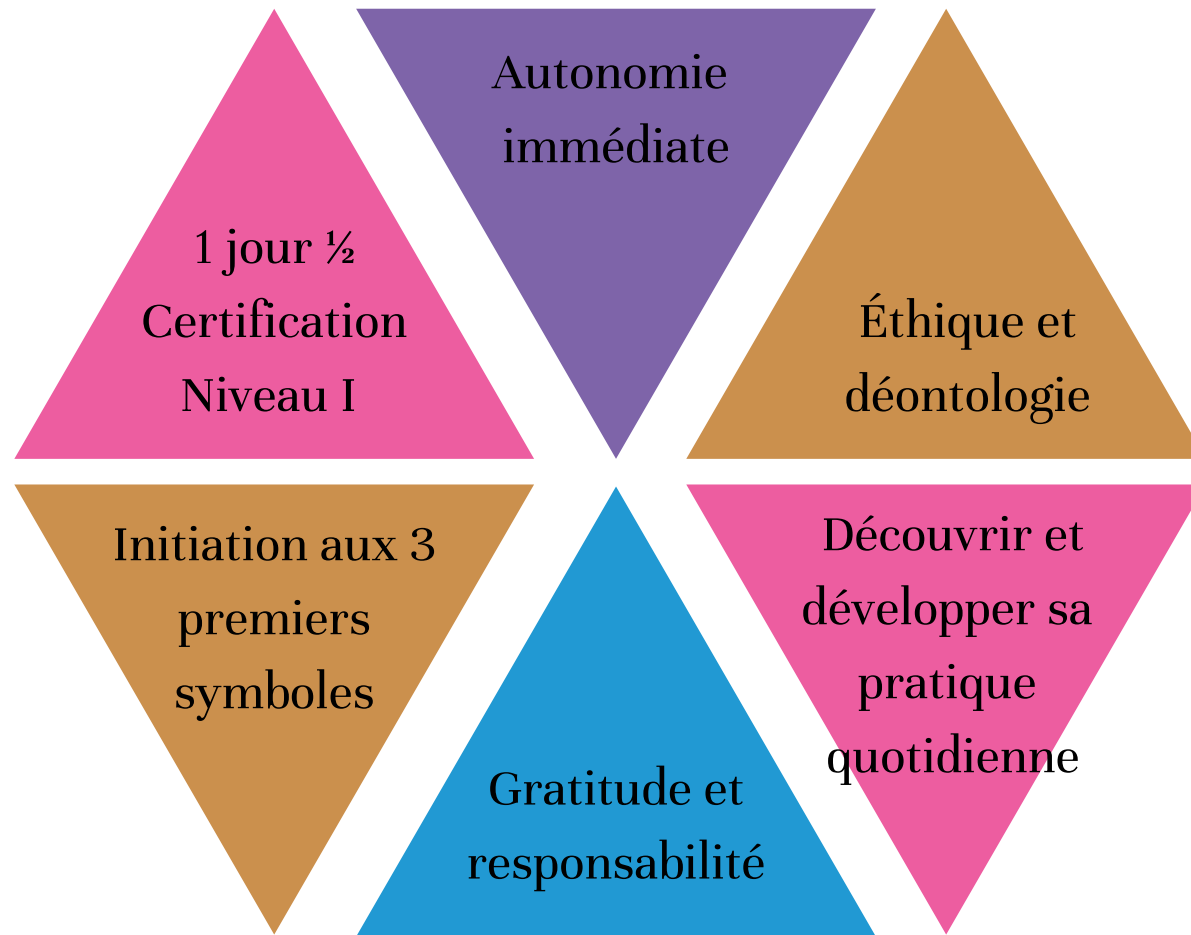

Les points forts du Niveau I

Prérequis : pour pouvoir contenir l'énergie du Symbole du Masculin Divin un nettoyage karmique spécifique d'1h30 au tarif en vigueur est nécessaire pour participer à la formation.